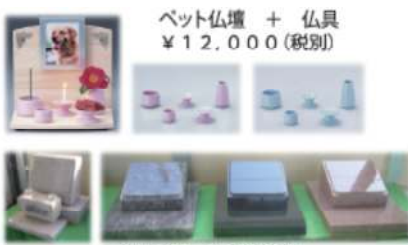

ペットメモリアル ~ 仏壇・墓石 ~

ペット仏壇 + 仏具
¥12,000 (税別)

ペット墓石 文字彫り込み
¥24,000 (税別)より

ペットクリスタル位牌
¥17,000 (税別)